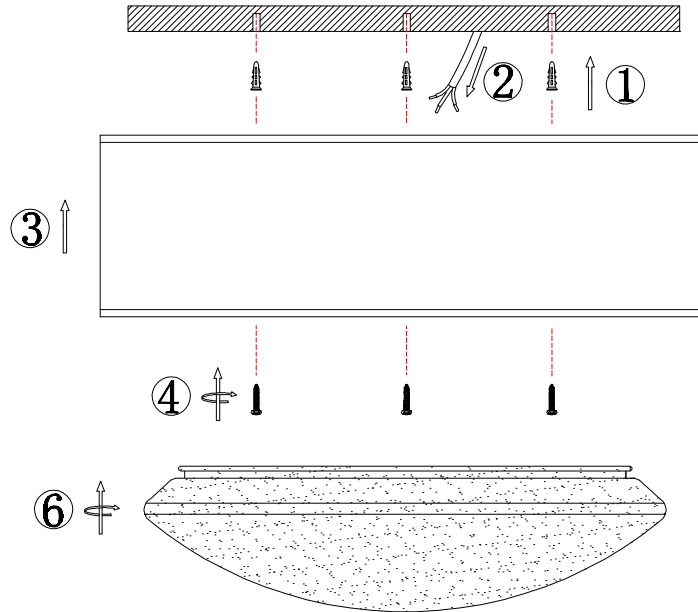

GLOBO

LIGHTING

www.globo-lighting.com

B

15185D7
15187D7
15188D7
15229D7
15264D7
15265D7

GLOBO Handels GmbH
Gewerbestrasse 3
A-9184 Sankt Peter

DE**Lichtquelle:**

Die Lichtquelle ist nicht tauschbar, weil sie konstruktionsbedingt fest mit dem umgebenden Produkt verbunden ist.